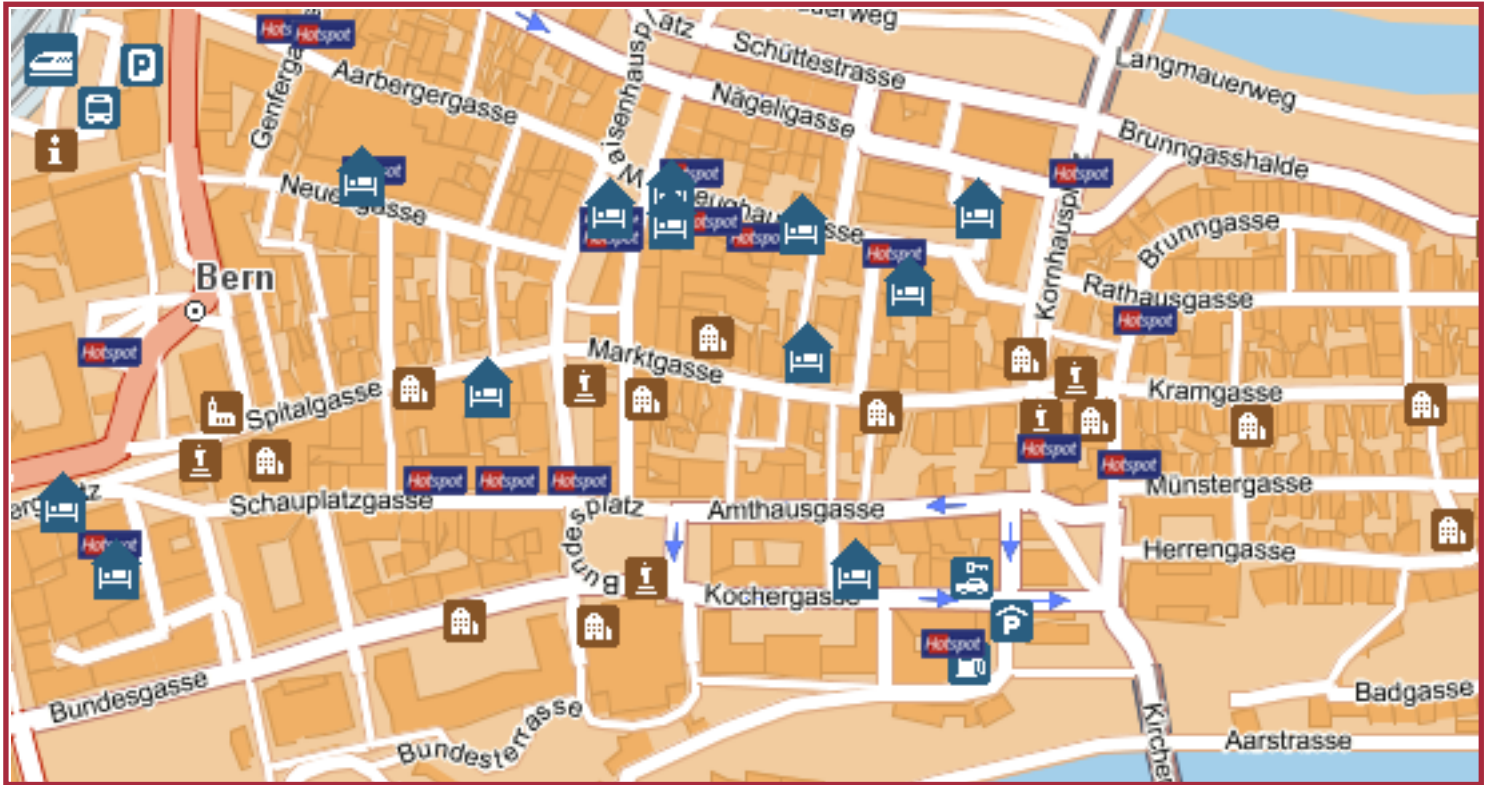

Lageplan

So finden Sie uns:

Mit dem Zug:

Ab Bahnhof Tramlinien 7 (Richtung Ostring) oder 8 (Richtung Saali) bis Zytglogge; anschliessend zu Fuss an die Herrengasse 22 (Richtung Münster)

Mit dem Auto:

Autobahnausfahrt Bern-Ostring; anschliessend ins Zentrum übers Burgernziel und Thunplatz, Kirchenfeldbrücke, Parkhaus "Casino"; anschliessend zu Fuss an die Herrengasse 22 (Richtung Münster)